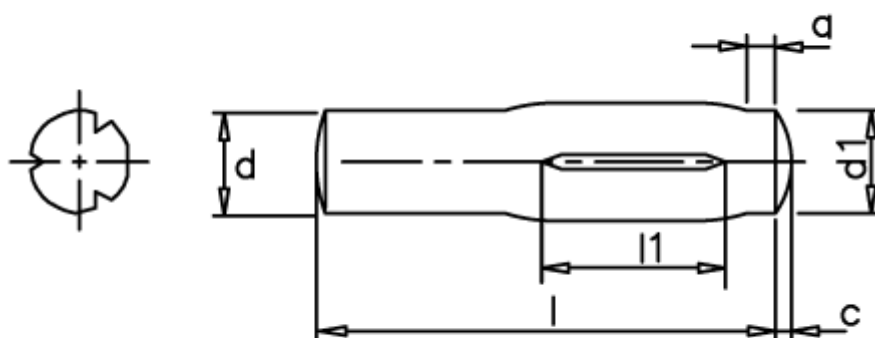

Varenummer: 08243524
Beskrivelse: KLEE Kærvstift S24 5x20
Stål

Mål

a = 1,5 (+1)

d1 = 5.0

d2 = 5.25

Længde = 8-60